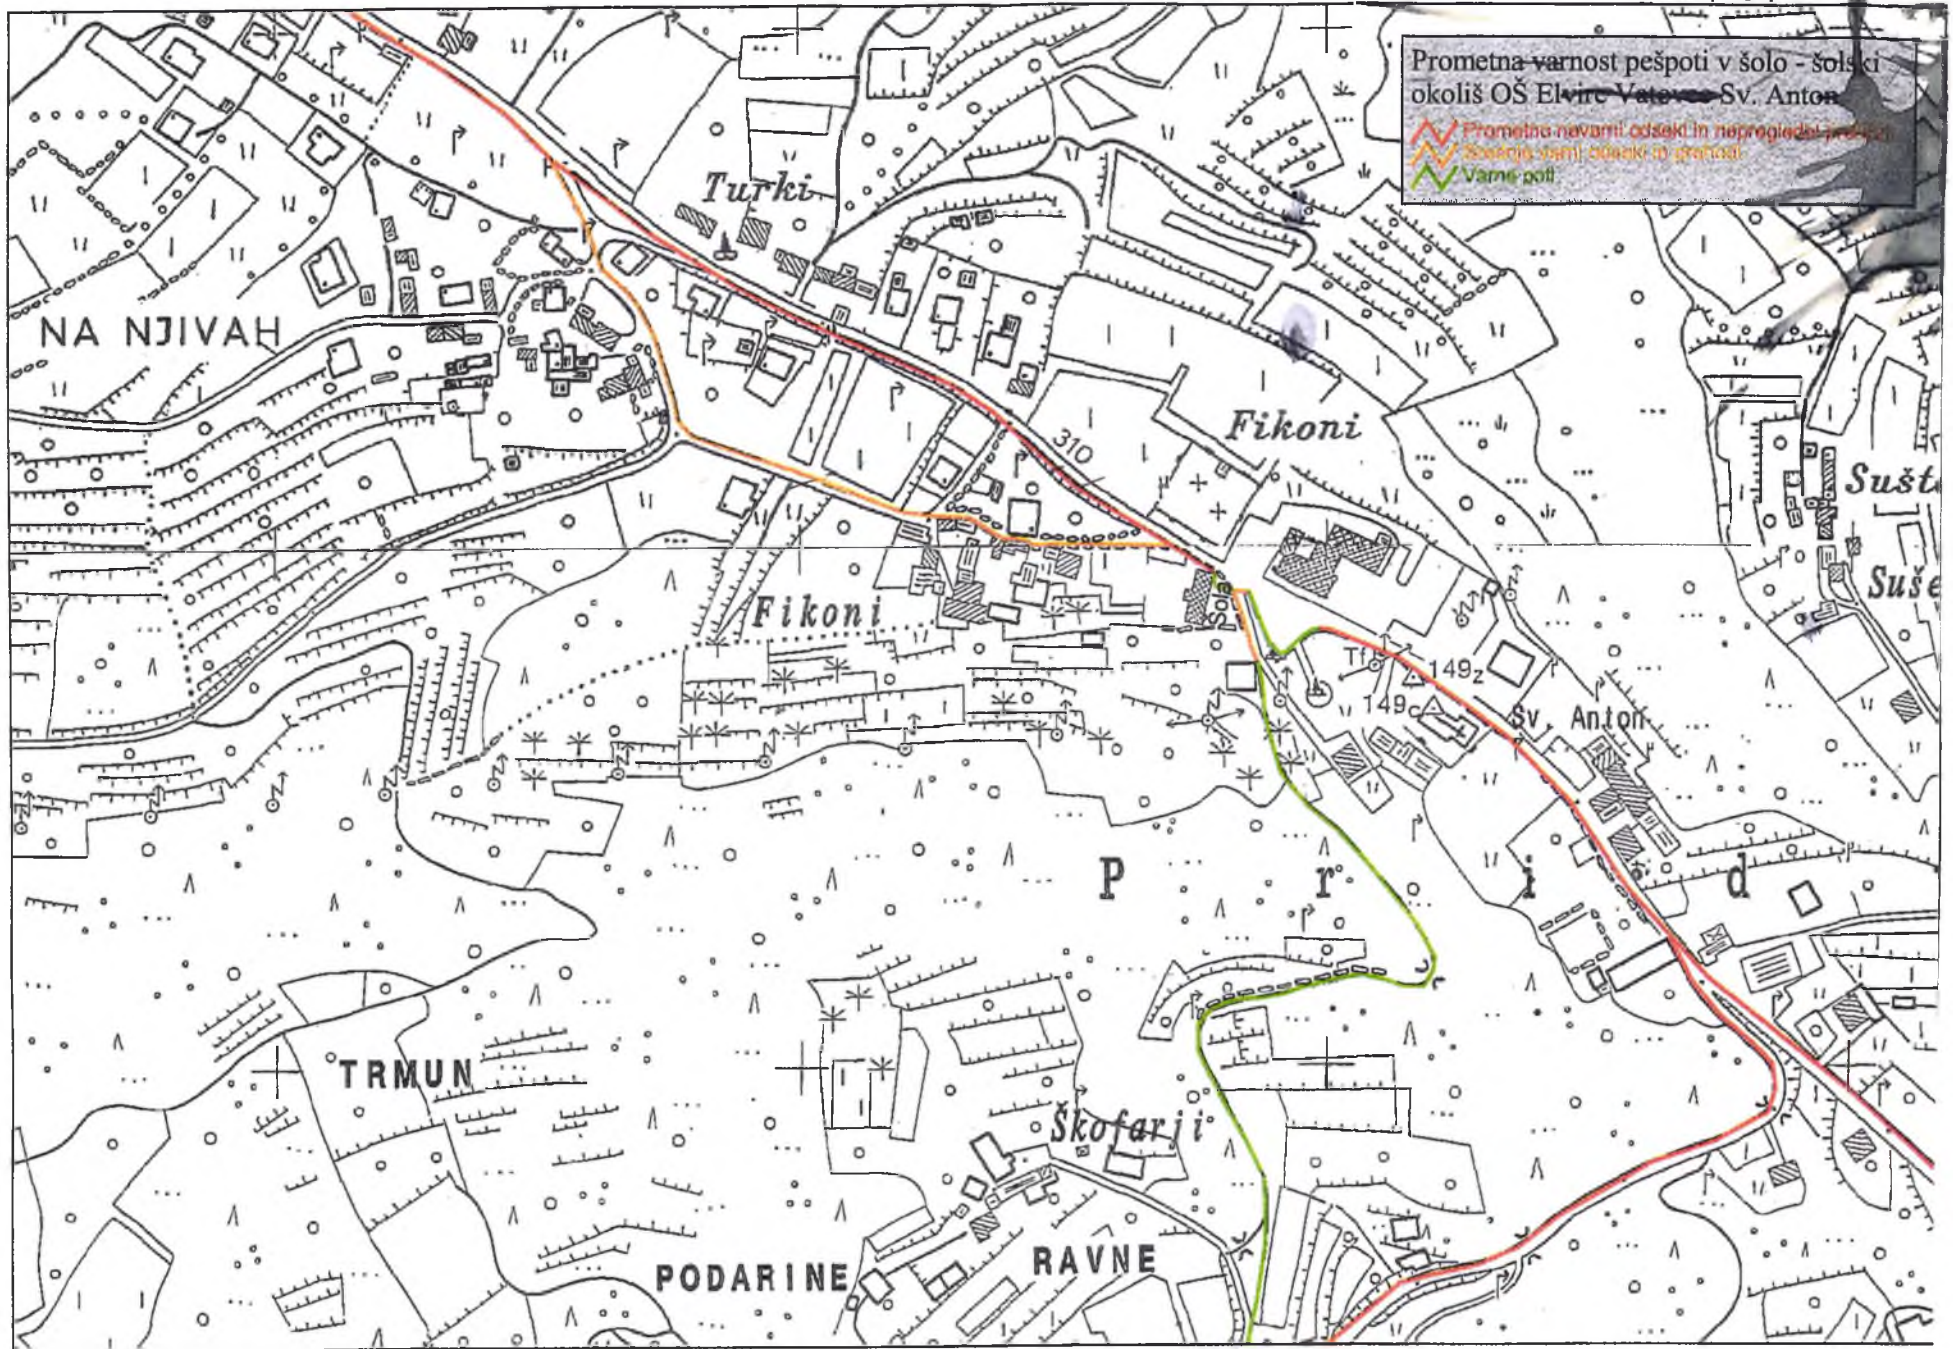

# SV. ANTON

Prometna varnost pešpoti v šolo - šolski  
okolis OŠ Elvire Vatovec Sv. Anton

-  Prometno nevarni odseki in nepregledni preseki
-  Šolski varni odseki in prehodi
-  Varne poti

# PRADE

Prometna varnost pešpoti v šolo - šolski  
okolis OŠ Prade

- ↗ Prometno nevarni odseki in neopredelni prehodi
- ↘ Širšji varni odseki in prehodi
- ↖ Varne poti